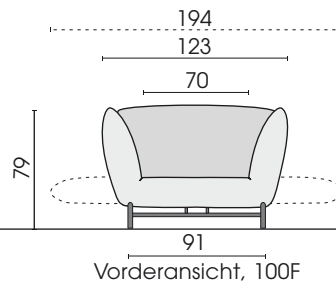

Feststellpaket für Schaukelsperre:

- Stellfüße + Montagezubehör FP

2 x Stellfuß hinten

2 x Stellfuß vorne

01.12.2022

Schaukelemente mit Funktion

□ = Label

Schutzhülle zu Typ 100F (wasserfest): SH100F

Jedes Möbel ist ein von Hand gefertigtes Unikat. Daher können Maßdifferenzen zu den hier angegebenen Größen entstehen. Ursachen sind: 1. unterschiedliche Bezugsmaterialien (Stoff, Leder), 2. Verarbeitung von Inlettmaten, 3. der Druck mit dem einzelne Typen zu Stellkombinationen verbunden werden, usw. Der Sitzkomfort von Teilen mit größerer Sitztiefe kann zu denen mit geringerer Tiefe differieren.