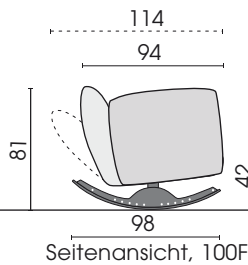

Feststellpaket für Schaukelsperre:

- Stellfüße + Montagezubehör FP

2 x Stellfuß hinten

2 x Stellfuß vorne

01.12.2022

Schaukelemente mit Funktion

□ = Label

Schutzhülle zu Typ 100F (wasserfest): SH100F

Jedes Möbel ist ein von Hand gefertigtes Unikat. Daher können Maßdifferenzen zu den hier angegebenen Größen entstehen. Ursachen sind: 1. unterschiedliche Bezugsmaterialien (Stoff, Leder), 2. Verarbeitung von Inlettmaten, 3. der Druck mit dem einzelne Typen zu Stellkombinationen verbunden werden, usw. Der Sitzkomfort von Teilen mit größerer Sitztiefe kann zu denen mit geringerer Tiefe differieren.