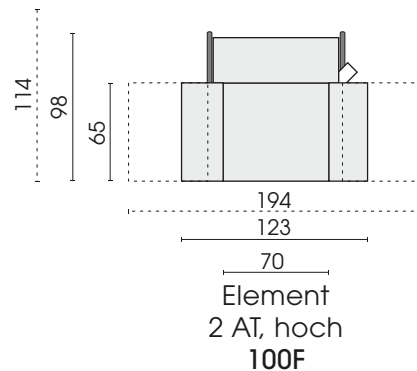

Feststellpaket für Schaukelsperre:

- Stellfüße + Montagezubehör FP

2 x Stellfuß hinten

2 x Stellfuß vorne

01.12.2022

Schaukelemente mit Funktion

□ = Label

Schutzhülle zu Typ 100F (wasserfest): SH100F

Jedes Möbel ist ein von Hand gefertigtes Unikat. Daher können Maßdifferenzen zu den hier angegebenen Größen entstehen. Ursachen sind: 1. unterschiedliche Bezugsmaterialien (Stoff, Leder), 2. Verarbeitung von Inlettmaten, 3. der Druck mit dem einzelne Typen zu Stellkombinationen verbunden werden, usw. Der Sitzkomfort von Teilen mit größerer Sitztiefe kann zu denen mit geringerer Tiefe differieren.